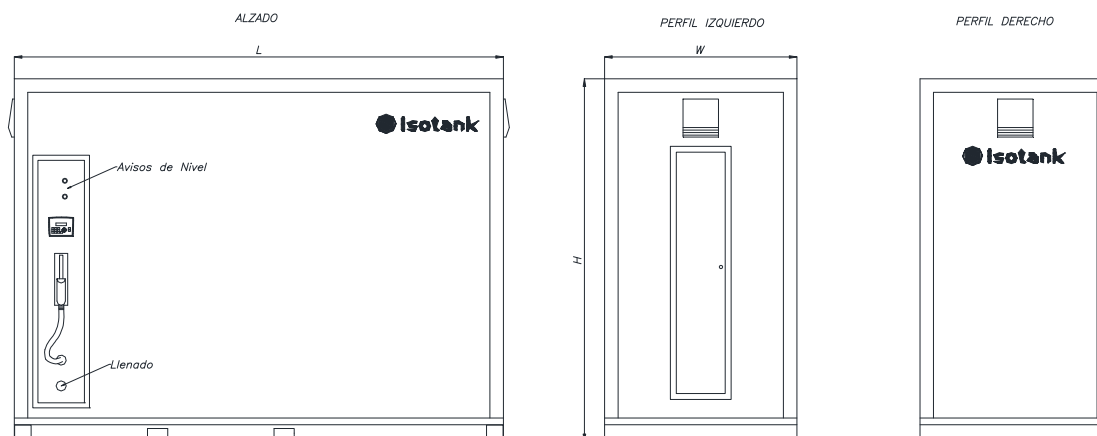

Bomba:

- Isosumer 70 M IB
  - -Especial para AdBlue, AUS32, DEF
  - -Potencia 0.75CV 230V monofásica
  - -Protección IP68 clase F.
  - -Acero Inoxidable
  - -Caudal 70 l/min. 1"
  - -System anti-press inox by Isotank
  - -Interruptor nivel seguridad
  - -Ubicación sumergida

Opciones:

- Control de temperatura mínima
- Telemetría
- Imagen corporativa
- Devanadera 8m.
- Devanadera 15m.
- Control de flotas
- Dos surtidores

Medidas y capacidades nominales:

Descripción	L	W	H	S	Cap./nominal
Isotank EX-F 15 PRO	2230	870	2180	Consultar	1500
Isotank EX-F 20 PRO	2220	1050	2180	Consultar	2000
Isotank EX-F 30 PRO	2830	1140	1950	Consultar	3000
Isotank EX-F 40 PRO	3010	1140	2330	Consultar	4000
Isotank EX-F 50 PRO	2880	2010	2280	Consultar	5000
Isotank EX-F 50 PRO Slim	2970	1510	2365	Consultar	5000
Isotank EX-F 100 PRO	5200	2010	2280	Consultar	10000

Isotank Ibérica S.L. se reserva el derecho a modificar las características sin previo aviso.